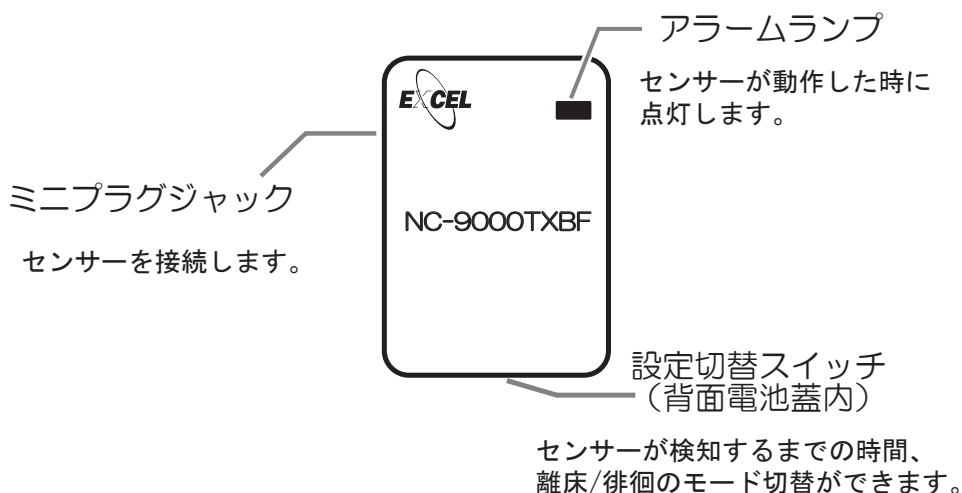

- 湿気、ほこりの多い場所や、油煙、湯気が当たる場所に置かないでください。火災、感電の原因となることがあります。
- 直射日光が当たる場所など温度が高くなる場所に放置しないでください。火災、故障の原因となることがあります。

本機の上に重いものを置かない

禁止

電波について

- 本機は、924.325MHzの周波数を使用する無線設備です。
- 本機は日本国内でのみ使用できます。

電波干渉について

- 見張り番皿ワイヤレスナースコールシステムは、920MHzの周波数帯の電波を利用しています。同じ周波数帯を利用した機器を使用している場合、電波干渉により、通信に支障を及ぼす恐れがあります。また、他の機器の動作や性能に影響を及ぼすことがあります。万一、電話干渉が発生した場合は、お客様相談室(保証書面に記載)へご連絡ください。

その他

- 分解・改造することは法律で禁じられています。(故障の際はお買上げの販売店に修理をご依頼ください。)

各部の名称とはたらき

動作設定

スイッチ位置					
動作モード	離床				徘徊
検知時間	0秒	1秒	2秒	4秒	—

※検知してから信号を発報するまでに約 1～2 秒の遅延があります。

※設定を変更する際は、先が細く丸みのある物を使用して行ってください。

製品仕様